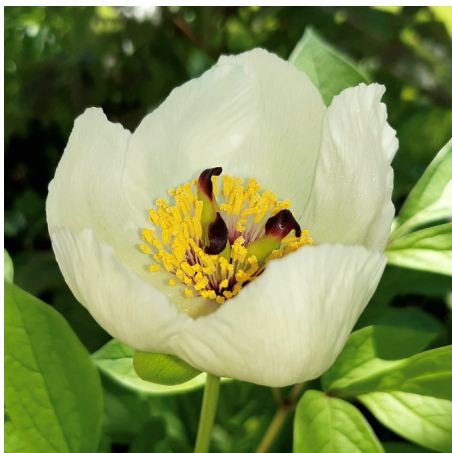

Paeonia japonica

P. japonica Kasvab looduses ainult Põhja-Jaapanis teatud saartel külmaladel metsaaladel. Vastupidav kevadistele külmadele ja võib kasvatada kliima-tsoonis 4. Puhas-valge kauni kujuga lihtõis, mis õitseb varakult. Emakasuudmed on alati mustjaspruunid. Sinakasrohelist lehed punakasililade rootsude ja punaste vartega. Sihvakas, kompaktne, kuni 50 cm kõrgune puhmik. Tahab kasvamiseks osalist varju ja huumusrikast mulda. Lõhnab. Elegantne metsaliik!