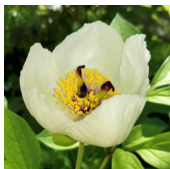

Paeonia japonica

P. japonica Kasvab looduses ainult Põhja-Jaapanis teatud saartel külmaladel metsaaladel. Vastupidav kevadistele külmadele ja võib kasvatada kliima-tsoonis 4. Puhas-valge kauni kujuga lihtõis, mis õitseb varakult. Emakasuudmed on alati mustjaspruunid. Sinakasrohelist lehed punakasililade rootsude ja punaste vartega. Sihvakas, kompaktne, kuni 50 cm kõrgune puhmik. Tahab kasvamiseks osalist varju ja huumusrikast mulda. Lõhnab. Elegantne metsaliik!