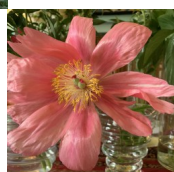

May Dawn

Glasscock, 1947. Hübrid on saadud *p.peregrina* sordi 'Sunbeam' x *P. lactiflora* sordi 'Tokio' ritamisest. Puhkedes särav punakasroosa , hiljem pleegib heledaks, suur, 1-3 rida kroonlehti tegev lihtõis, mille diameeter on 16 cm. Ilus kollane tolmukatekimp ümbritseb erkroosaid emakasuudmid. Tolmukaniidid on roosad. Varajase õitseaajaga sort. Puhmik on suhtelielt madal, ainult 60 cm. Särav. Lõhnab. Foto: Sulev Savisaar, Eesti