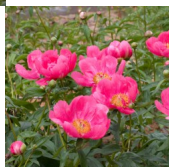

May Dawn

Glasscock, 1947. Hübrid on saadud *p.peregrina* sordi 'Sunbeam' x *P. lactiflora* sordi 'Tokio' ritamisest. Puhkedes särav punakasroosa , hiljem pleegib heledaks, suur, 1-3 rida kroonlehti tegev lihtõis, mille diameeter on 16 cm. Ilus kollane tolmukatekimp ümbritseb erkroosaid emakasuudmid. Tolmukaniidid on roosad. Varajase õitseaajaga sort. Puhmik on suhtelielt madal, ainult 60 cm. Särav. Lõhnab. Foto: Sulev Savisaar, Eesti