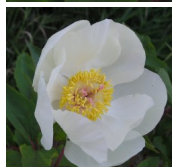

Paeonia mascula ssp. hellenica

Paeonia mascula ssp. *hellenica* on alamliik, mis kasvab looduses Kreekas ja Egeuse mere saartel. Puhas valge, äärmiselt ilus lihtõitega, millel on avanedes kroonlehe serv roosa, õitsedes see aga kaob. Kroonlehed hoiavad tassi kuju. Varajane õitseja. Silmapaistev lehestik, mis ulatub maani. Varred on väga tugevad. Puhmik madalakasvuline. Hilised öökülmad talle liiga ei tee agu samal ajal õitsevale *P. emodii*-le. Alamliik on tetraploiden (kromosoominumber : $2n = 20$). Selle alamliigi õied on enamuses valged, kuid leidub ka punste ja roosade õitega taimi.