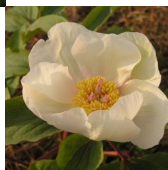

Paeonia mascula ssp. hellenica

Paeonia mascula ssp. *hellenica* on alamliik, mis kasvab looduses Kreekas ja Egeuse mere saartel. Puhas valge, äärmiselt ilus lihtõitega, millel on avanedes kroonlehe serv roosa, õitsedes see aga kaob. Kroonlehed hoiavad tassi kuju. Varajane õitseja. Silmapaistev lehestik, mis ulatub maani. Varred on väga tugevad. Puhmik madalakasvuline. Hilised öökülmad talle liiga ei tee agu samal ajal õitsevale *P. emodii*-le. Alamliik on tetraploiden (kromosoominumber : $2n = 20$). Selle alamliigi õied on enamuses valged, kuid leidub ka punste ja roosade õitega taimi.