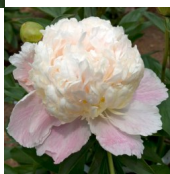

## Sweet Sixteen

Klehm, 1968. *P. lactiflora*. Heleroosa, väga tihe, poolkera tüüpi korrapärane täidisõis. Päikeselise suve korral pleegib peaaegu valgeks. Õie diameeter on 16 cm. Keskvarajane õitseja. Puhmiku kõrgus on 95-100 cm. Lõhna poolest meenutab roosi. Nupukas pojeng. Foto 1, 3-5: Marika Vartla Fotod 2: Sulev Savisaar