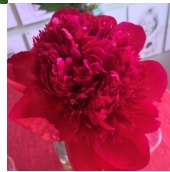

Red Charm

Glasscock, 1944. Hübrid. Saadud *P. officinalis* 'Rubra Plena x *P. lactiflora* ristamisel. Anemooni meenutav sügavpunane täidisõis, mille diameeter on 20 cm. Keskvarajane õitseja. See eksklusiivne sort on tugevate vartega ja täiskasvanud puhmikul võib õitseda kuni 50 õit. Vajab minimaalset toetust oma väga rikkaliku õitsemise tõttu. Puhmiku kõrgus 90 cm. Rahvusvahelised autasud: 1951 ja 1965. Foto 2: Marika Vartla, Eesti Foto 3: Sirpa Luoma Soome

Hinnang: Pole veel hinnatud

Hind

Hind:24,00 €

Allahindus

[Küsi selle toote kohta küsimus](#)

Aretaja: [Glasscock](#)

Kirjeldus Paeonia lactiflora Red Charm, Glasscock 1944 . Tumepunane väga suur, tihepoolkera-tüüpi hea vormiga täidisõis. Püstine puhmik. Tugevad varred. Paljude näituste võitja. Väga varajane.