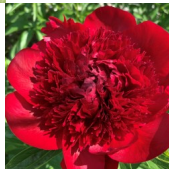

Red Charm

Glasscock, 1944. Hübrid. Saadud *P. officinalis* 'Rubra Plena x *P. lactiflora* ristamisel. Anemooni meenutav sügavpunane täidisõis, mille diameeter on 20 cm. Keskvarajane õitseja. See eksklusiivne sort on tugevate vartega ja täiskasvanud puhmikul võib õitseda kuni 50 õit. Vajab minimaalset toetust oma väga rikkaliku õitsemise tõttu. Puhmiku kõrgus 90 cm. Rahvusvahelised autasud: 1951 ja 1965. Foto 2: Marika Vartla, Eesti Foto 3: Sirpa Luoma Soome

Hinnang: Pole veel hinnatud

Hind

Hind:24,00 €

Allahindus

[Küsi selle toote kohta küsimus](#)

Aretaja: [Glasscock](#)

Kirjeldus Paeonia lactiflora Red Charm, Glasscock 1944 . Tumepunane väga suur, tihepoolkera-tüüpi hea vormiga täidisõis. Püstine puhmik. Tugevad varred. Paljude näituste võitja. Väga varajane.