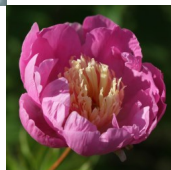

Bowl of Beauty/ Globe of Light

Hogendoorn, 1949. Lillakas-roosa jaapani õietüübiga väga suur õis, mille diameeter on 23 cm. Äärmised kroonlehed moodustavad tassi kuju, millel tsesentris aesteseb pikkadest kreemjas-kollastest, veidi keerdus staminoodidest kuhik. Keskiline õitseja. Rohelised suured lehed, tugevad varred. Puhmiku kõgrus 90 cm. Lõhnab. Hea lõikelill. Sort on väga elujõuline ja reibas! Foto 3 : Sirpa Luoma, Soome

Hinnang: Pole veel hinnatud

Hind

[Küsi selle toote kohta küsimus](#)

Aretaja: [Hoogendoorn](#)

Kirjeldus Paeonia lactiflora Boul of Beauty, 1949 . Vaarikroosad kroonlehed suure kreemikaskollase südamega. Jaapani õietüübiga, hea lõikelill. Keskvarajane. Lõhnab.