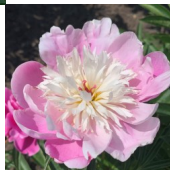

Bowl of Beauty/ Globe of Light

Hogendoorn, 1949. Lillakas-roosa jaapani õietüübiga väga suur õis, mille diameeter on 23 cm. Äärmised kroonlehed moodustavad tassi kuju, millel tsesentris aesteseb pikkadest kreemjas-kollastest, veidi keerdus staminoodidest kuhik. Keskiline õitseja. Rohelised suured lehed, tugevad varred. Puhmiku kõgrus 90 cm. Lõhnab. Hea lõikelill. Sort on väga elujõuline ja reibas! Foto 3 : Sirpa Luoma, Soome

Hinnang: Pole veel hinnatud

Hind

[Küsi selle toote kohta küsimus](#)

Aretaja: [Hoogendoorn](#)

Kirjeldus Paeonia lactiflora Boul of Beauty, 1949 . Vaarikroosad kroonlehed suure kreemikaskollase südamega. Jaapani õietüübiga, hea lõikelill. Keskvarajane. Lõhnab.