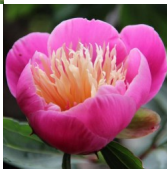

Bowl of Beauty/ Globe of Light

Hogendoorn, 1949. Lillakas-roosa jaapani õietüübiga väga suur õis, mille diameeter on 23 cm. Äärmised kroonlehed moodustavad tassi kuju, millel tsesentris aesteseb pikkadest kreemjas-kollastest, veidi keerdus staminoodidest kuhik. Keskiline õitseja. Rohelised suured lehed, tugevad varred. Puhmiku kõgrus 90 cm. Lõhnab. Hea lõikelill. Sort on väga elujõuline ja reibas! Foto 3 : Sirpa Luoma, Soome

Hinnang: Pole veel hinnatud

Hind

[Küsi selle toote kohta küsimus](#)

Aretaja: [Hoogendoorn](#)

Kirjeldus Paeonia lactiflora Boul of Beauty, 1949 . Vaarikroosad kroonlehed suure kreemikaskollase südamega. Jaapani õietüübiga, hea lõikelill. Keskvarajane. Lõhnab.