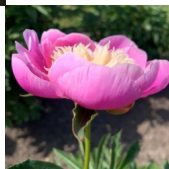

Bowl of Beauty/ Globe of Light

Hogendoorn, 1949. Lillakas-roosa jaapani õietüübiga väga suur õis, mille diameeter on 23 cm. Äärmised kroonlehed moodustavad tassi kuju, millel tsesentris aesteseb pikkadest kreemjas-kollastest, veidi keerdus staminoodidest kuhik. Keskiline õitseja. Rohelised suured lehed, tugevad varred. Puhmiku kõgrus 90 cm. Lõhnab. Hea lõikelill. Sort on väga elujõuline ja reibas! Foto 3 : Sirpa Luoma, Soome

Hinnang: Pole veel hinnatud

Hind

[Küsi selle toote kohta küsimus](#)

Aretaja: [Hoogendoorn](#)

Kirjeldus Paeonia lactiflora Boul of Beauty, 1949 . Vaarikroosad kroonlehed suure kreemikaskollase südamega. Jaapani õietüübiga, hea lõikelill. Keskvarajane. Lõhnab.