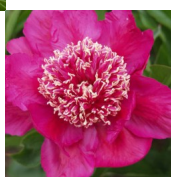

Barrington Belle

Klehm, 1971. *P. lactiflora*. Kirgas roosakas-punane jaapani-tüüpi õis, mille diameeter on 16 cm. Õitseb keskmisel õitseajal. Varred on sirged ja punaka tooniga. Tumerohelised lehed. Puhmiku kõrgus 85 cm. Nõrk aroom. Foto: Sulev Savisaar, Eesti

Hinnang: Pole veel hinnatud

Hind

[Küsi selle toote kohta küsimus](#)

Aretaja: [Klehm](#)

Kirjeldus

: *SPaeonia lactiflora* **Barrington Belle**, 1971.a. Suured fuksiapunased pooltäididõied on kollaste tolmukatega. Erakordne õite ehitus. Väga rikkaliku õitsemisega. Täiskasvanud puhmikul ~50 õit korraga. Meeldiva aroomiga.