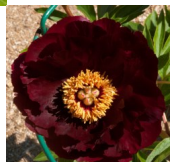

Illini Belle

Glasscock, 1941. Hübriid. Tumepunane pooltäidisõis, mille diameeter on 16 cm. Kroonlehed kergelt lainelised. Tolmukaniidid punased, emakad helerohelised, emakasuudmed punased. Puhmiku kõrgus 75 cm. Varajane õitsemine. Foto 1,2: Marina Balassis Foto : Sulev Savisaar, Eesti

Hinnang: Pole veel hinnatud

Hind

[Küsi selle toote kohta küsimus](#)

Aretaja: [Glasscock](#)

Kirjeldus Paeonia 'Illini Belle', Glasscock 1941. See hübriidpojeng on saadud varajase pojengi (*P.officinalis*) ristamisest valgeõielise pojengiga (*P.lactiflora*). Puhkedes peaaegu mustjaspunane, hiljem tumepunane, keskmise suurusega laialt avatud pooltäidisõis (registri järgi 3-5 rida kroonlehti) kollase kontrastse tolmuakimbuga südames. Tolmukaniidid punased, tolmucapead kollased, emakasuudmed heleroosad. Väga varajane. Puhmik madal ~75 cm .