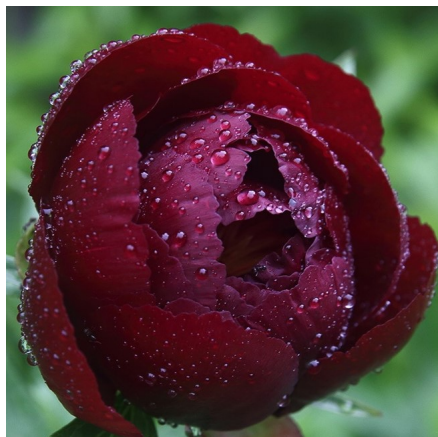

Illini Belle

Glasscock, 1941. Hübriid. Tumepunane pooltäidisõis, mille diameeter on 16 cm. Kroonlehed kergelt lainelised. Tolmukaniidid punased, emakad helerohelised, emakasuudmed punased. Puhmiku kõrgus 75 cm. Varajane õitsemine. Foto 1,2: Marina Balassis Foto : Sulev Savisaar, Eesti

Hinnang: Pole veel hinnatud

Hind

[Küsi selle toote kohta küsimus](#)

Aretaja: [Glasscock](#)

Kirjeldus Paeonia 'Illini Belle', Glasscock 1941. See hübriidpojeng on saadud varajase pojengi (*P.officinalis*) ristamisest valgeõielise pojengiga (*P.lactiflora*). Puhkedes peaaegu mustjaspunane, hiljem tumepunane, keskmise suurusega laialt avatud pooltäidisõis (registri järgi 3-5 rida kroonlehti) kollase kontrastse tolmuakimbuga südames. Tolmukaniidid punased, tolmucapead kollased, emakasuudmed heleroosad. Väga varajane. Puhmik madal ~75 cm .