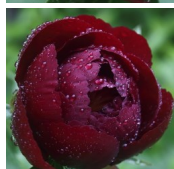

Illini Belle

Glasscock, 1941. Hübriid. Tumepunane pooltäidisõis, mille diameeter on 16 cm. Kroonlehed kergelt lainelised. Tolmukaniidid punased, emakad helerohelised, emakasuudmed punased. Puhmiku kõrgus 75 cm. Varajane õitsemine. Foto 1,2: Marina Balassis Foto : Sulev Savisaar, Eesti

Hinnang: Pole veel hinnatud

Hind

[Küsi selle toote kohta küsimus](#)

Aretaja: [Glasscock](#)

Kirjeldus Paeonia 'Illini Belle', Glasscock 1941. See hübriidpojeng on saadud varajase pojengi (*P.officinalis*) ristamisest valgeõielise pojengiga (*P.lactiflora*). Puhkedes peaaegu mustjaspunane, hiljem tumepunane, keskmise suurusega laialt avatud pooltäidisõis (registri järgi 3-5 rida kroonlehti) kollase kontrastse tolmuakimbuga südames. Tolmukaniidid punased, tolmucapead kollased, emakasuudmed heleroosad. Väga varajane. Puhmik madal ~75 cm .