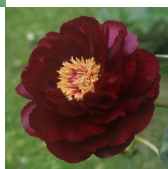

Illini Belle

Glasscock, 1941. Hübriid. Tumepunane pooltäidisõis, mille diameeter on 16 cm. Kroonlehed kergelt lainelised. Tolmukaniidid punased, emakad helerohelised, emakasuudmed punased. Puhmiku kõrgus 75 cm. Varajane õitsemine. Foto 1,2: Marina Balassis Foto : Sulev Savisaar, Eesti

Hinnang: Pole veel hinnatud

Hind

[Küsi selle toote kohta küsimus](#)

Aretaja: [Glasscock](#)

Kirjeldus Paeonia 'Illini Belle', Glasscock 1941. See hübriidpojeng on saadud varajase pojengi (*P.officinalis*) ristamisest valgeõielise pojengiga (*P.lactiflora*). Puhkedes peaaegu mustjaspunane, hiljem tumepunane, keskmise suurusega laialt avatud pooltäidisõis (registri järgi 3-5 rida kroonlehti) kollase kontrastse tolmuakimbuga südames. Tolmukaniidid punased, tolmucapead kollased, emakasuudmed heleroosad. Väga varajane. Puhmik madal ~75 cm .