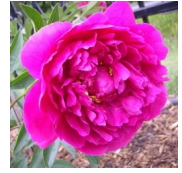

Kansas

Bigger, 1940. P. lactiflora. Sügav-punane, kera-kujuline täidisõis, mille diameeter on 17 cm. Rikkalik varajane õitseja. Tugevad varred. Ilusa ja täisliku õie loomiseks vajab rammusat mulda. Lõhnab. APS kuldmedal 1957. Foto 1: USA Foto 3, 5. 6. 7: Marika Vartla, Eesti Foto 4: Helen Pallo, Eesti