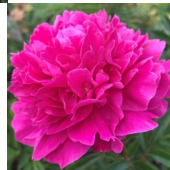

Kansas

Bigger, 1940. P. lactiflora. Sügav-punane, kera-kujuline täidisõis, mille diameeter on 17 cm. Rikkalik varajane õitseja. Tugevad varred. Ilusa ja täisliku õie loomiseks vajab rammusat mulda. Lõhnab. APS kuldmedal 1957. Foto 1: USA Foto 3, 5. 6. 7: Marika Vartla, Eesti Foto 4: Helen Pallo, Eesti