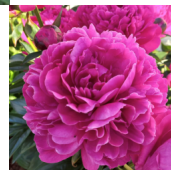

Kansas

Bigger, 1940. P. lactiflora. Sügav-punane, kera-kujuline täidisõis, mille diameeter on 17 cm. Rikkalik varajane õitseja. Tugevad varred. Ilusa ja täisliku õie loomiseks vajab rammusat mulda. Lõhnab. APS kuldmedal 1957. Foto 1: USA Foto 3, 5. 6. 7: Marika Vartla, Eesti Foto 4: Helen Pallo, Eesti