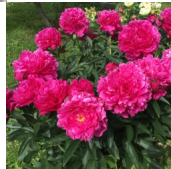

Kansas

Bigger, 1940. P. lactiflora. Sügav-punane, kera-kujuline täidisõis, mille diameeter on 17 cm. Rikkalik varajane õitseja. Tugevad varred. Ilusa ja täisliku õie loomiseks vajab rammusat mulda. Lõhnab. APS kuldmedal 1957. Foto 1: USA Foto 3, 5. 6. 7: Marika Vartla, Eesti Foto 4: Helen Pallo, Eesti