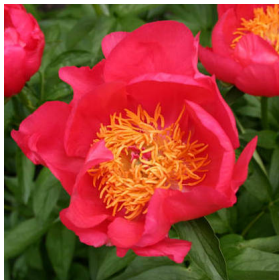

Flame

Glasscock, 1939. Hübrid saadud *P. lactiflora* x 'Sunbeam' ristamisel. Lõheroosa, kuni 2-realine lihtõis, mille diameeter on 17 cm. Kroonlehed hoiavad küllalt kaua tassi kuju, enne kui avanevad täielikult. Kollased pikad tolmukad moodustavad tsesnrisse kõrge kuhiku ja nende vahelt on nähtavad rohelised emakad, millel purpursed emakakaela-suudmed. Varajane õitseja. Tumerohelised lehed. Tugevad ja püstised varred. Puhmiku kõrgus 80 cm. Lõhnab. Fotod 1 ja 2: Marika Vartla

Hinnang: Pole veel hinnatud

Hind

[Küsi selle toote kohta küsimus](#)

Aretaja: [Glasscock](#)

Kirjeldus *Paeonia Flame*. Lõheroosa lihtõis, mille keskel kollased tolmukad.

Ülevaated

Selle toote kohta pole veel ülevaateid kirjutatud.