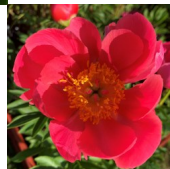

Flame

Glasscock, 1939. Hübrid saadud *P. lactiflora* x 'Sunbeam' ristamisel. Lõheroosa, kuni 2-realine lihtõis, mille diameeter on 17 cm. Kroonlehed hoiavad küllalt kaua tassi kuju, enne kui avanevad täielikult. Kollased pikad tolmukad moodustavad tsesnrisse kõrge kuhiku ja nende vahelt on nähtavad rohelised emakad, millel purpursed emakakaela-suudmed. Varajane õitseja. Tumerohelised lehed. Tugevad ja püstised varred. Puhmiku kõrgus 80 cm. Lõhnab. Fotod 1 ja 2: Marika Vartla

Hinnang: Pole veel hinnatud

Hind

[Küsi selle toote kohta küsimus](#)

Aretaja: [Glasscock](#)

Kirjeldus *Paeonia Flame*. Lõheroosa lihtõis, mille keskel kollased tolmukad.

Ülevaated

Selle toote kohta pole veel ülevaateid kirjutatud.