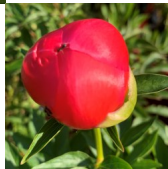

Flame

Glasscock, 1939. Hübrid saadud *P. lactiflora* x 'Sunbeam' ristamisel. Lõheroosa, kuni 2-realine lihtõis, mille diameeter on 17 cm. Kroonlehed hoiavad küllalt kaua tassi kuju, enne kui avanevad täielikult. Kollased pikad tolmukad moodustavad tsesnrisse kõrge kuhiku ja nende vahelt on nähtavad rohelised emakad, millel purpursed emakakaela-suudmed. Varajane õitseja. Tumerohelised lehed. Tugevad ja püstised varred. Puhmiku kõrgus 80 cm. Lõhnab. Fotod 1 ja 2: Marika Vartla

Hinnang: Pole veel hinnatud

Hind

[Küsi selle toote kohta küsimus](#)

Aretaja: [Glasscock](#)

Kirjeldus *Paeonia Flame*. Lõheroosa lihtõis, mille keskel kollased tolmukad.

Ülevaated

Selle toote kohta pole veel ülevaateid kirjutatud.