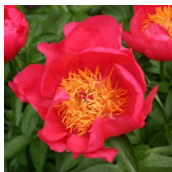

Flame

Glasscock, 1939. Hübrid saadud *P. lactiflora* x 'Sunbeam' ristamisel. Lõheroosa, kuni 2-realine lihtõis, mille diameeter on 17 cm. Kroonlehed hoiavad küllalt kaua tassi kuju, enne kui avanevad täielikult. Kollased pikad tolmukad moodustavad tsesnrisse kõrge kuhiku ja nende vahelt on nähtavad rohelised emakad, millel purpursed emakakaela-suudmed. Varajane õitseja. Tumerohelised lehed. Tugevad ja püstised varred. Puhmiku kõrgus 80 cm. Lõhnab. Fotod 1 ja 2: Marika Vartla

Hinnang: Pole veel hinnatud

Hind

[Küsi selle toote kohta küsimus](#)

Aretaja: [Glasscock](#)

Kirjeldus *Paeonia Flame*. Lõheroosa lihtõis, mille keskel kollased tolmukad.

Ülevaated

Selle toote kohta pole veel ülevaateid kirjutatud.