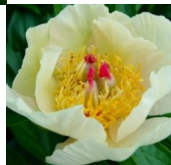

Early Glow

Hollingsworth, 1992. Hübriid saadud 'Roselette's Child' x 'Cream Delight' ristamisel. Valge, roosaka jumega mitme-realine lihtõis, mille diameeter on 15 cm. Kroonlehed hoiavad tassi kuju ja õied asetsevad kohe lehtede peal. Tsentris pikad kollased tolmukad. Varajane õitseja. Ilusad rohelised pikergused lehed. Puhmiku kõrgus 90 cm. Foto: Marika Vartla

Hinnang: Pole veel hinnatud

Hind

Hind:30,00 €

Allahindus

[Küsi selle toote kohta küsimus](#)

Aretaja:[Hollingsworth](#)

Kirjeldus HPaeonia Early Glow. Hübriid (P.lactiflora x P.mlokosewitschi x P.tenuifolia). Meenutab ilusat mooni. Mitu rida helekollaseid kroonlehti ümbritsevad südames olevaid kollaseid tolmukaid. Avokaado-roheline lehestik ja tugevad varred teevad tast ideaalse sordi. Meeldib mesilastele ja annab palju seemneid.