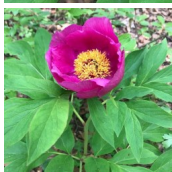

## **Paeonia ssp. banatica**

*Paeonia officinalis* ssp. *banatica* looduslik kasvukoht on Ungari, Serbia ja Rumeenia. Vapustav erkroosa suur lihtõis, mis hoiab tassi kuju. Sinakasrohelistes lehed. Puhmiku kõrgus 60 cm. Vajab viljakat dreneeritud kasvukohta ja võib kasvada poolvarjus. Väga suur haruldus!