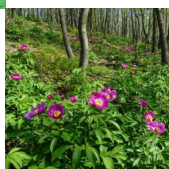

## **Paeonia ssp. banatica**

*Paeonia officinalis* ssp. *banatica* looduslik kasvukoht on Ungari, Serbia ja Rumeenia. Vapustav erkroosa suur lihtõis, mis hoiab tassi kuju. Sinakasrohelistes lehed. Puhmiku kõrgus 60 cm. Vajab viljakat dreneeritud kasvukohta ja võib kasvada poolvarjus. Väga suur haruldus!