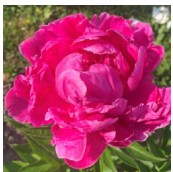

Ortrud

Miely, 2004. P. lactiflora. Vanaroosa roos-tüüpi täidisõis. Väga hilise õitseajaga rikkalikult õitsev sort, millel tohutult palju kõrvalnuppe. Taim hoiab nupud kaua kinni ja on ideaalne lõikelill. Varsi tuleb toestada paljude hiigelsuurte õite tõttu. Puhmiku kõrgus 90 cm. Foto: Marika Vartla