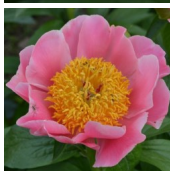

## Ortlinde

Miely, 2004. Hübrid, seemik 2004 - 3. Roosa, 2 -realine lihtõis. Kroonlehed on suhteliselt lühikesed ja nende ääred pleegivad heledamaks. Tsentris on suur kuhik kollaseid tolmukaid, mis ümbritsevad punaste suudmetega emakaid. Varajase õitseajaga sort. Tugevad varred on kaetud rikkalikult ilusate tumeroheliste lehtedega. Puhmiku kõrgus on 70 cm. Fotod: Miely