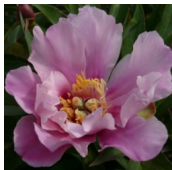

## Sonoma Opal

Tolomeo. Itoh -hübrid. Roosakas lilla liht- või pooltäidisõis, mille diameeter on 18 - 20 cm. Tsenter tumedam. Õitseb keskmisel õitseajal. Puhmiku kõrgus 80 cm. Lõhnab. Sarnaneb sordile 'Norwegian Blush', kuid õis on heledam ja roosat tooni rohkem. Foto: 3,4: Marika Vartla