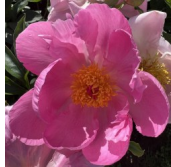

## Ona

Skeiviene, 1970. *P. lactiflora*. Heleroosa, 2-realine lihtõis, mille diameeter on 18 cm. Tsentris asub tumee kollaste tolmukate ring. Rohelised seemnekojad on roosade emakasuudmetega. Õitseb keskmisel õitseajal. Igal varrel 2-3 õit, mis pikendab õitseaega. Puhmiku kõrgus 90 cm. Fotod 1-3: Marika Vartla Foto 4: Kaunase Botaanikaaed, Leedu