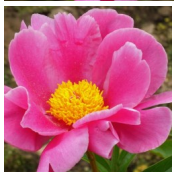

Olimpija

Dukalskis, 2006. P. lactiflora. Roosa, -2-realine lihtõis. Pleegib õitsedes heledamaks. Kroonlehed on pikergused ja otsast ümarad. keskvarajase õitseaajaga sort. Puhmiku kõrgus on 90-110 cm. Foto: Janis Dukalskis