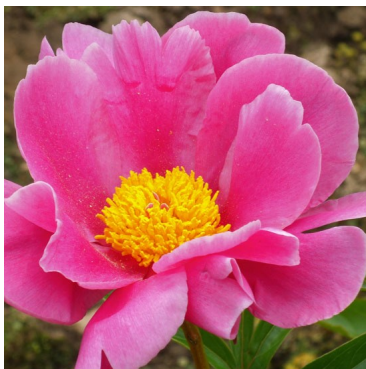

Olimpija

Dukalskis, 2006. P. lactiflora. Roosa, -2-realine lihtõis. Pleegib õitsedes heledamaks. Kroonlehed on pikergused ja otsast ümarad. keskvarajase õitseaajaga sort. Puhmiku kõrgus on 90-110 cm. Foto: Janis Dukalskis