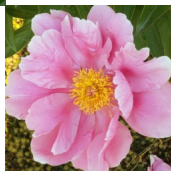

Olimpija

Dukalskis, 2006. P. lactiflora. Roosa, -2-realine lihtõis. Pleegib õitsedes heledamaks. Kroonlehed on pikergused ja otsast ümarad. keskvarajase õitseaajaga sort. Puhmiku kõrgus on 90-110 cm. Foto: Janis Dukalskis