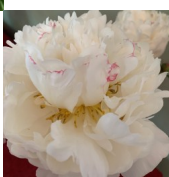

Old Siwash

Pojengid: Old Siwash

Auten, 1939. P. lactiflora. Valge hõre, lame, roos-tüüpi täidisõis, mille diameeter on 16 cm. Õis on laiade petaloididega ja tolmukarohke. Esineb vaarikpunaseid emakasuudme-märke. Tolmukatering ümbritseb tsentris avanemata petaloidide kuhikut. Ilusa tiheda õie saab vaid heal rammusal mullal. Keskvarajane õitseja. Puhmiku kõrgiu 100 cm. Foto 1: Sulev Savisaar, Eesti Foto 2: Marika Vartla