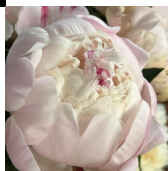

Odile

Doriat, 1928. P. lactiflora. Valge, avanedes kerge roosa jumega roos-tüüpi täidisõis, mille diameeter on 16 cm. Äärmised kroonlehed on valged ja laiad. Tsentrisse moodustub väiksematest kroonlehtedest kreemikas kohev kuhik. Õitsedes pleegib heledaks. Hiline õitseja. Puhmiku kõrgus 90 cm. Lõhn meenutab kohvi aroomi. Fotod 1: Leena Klossner