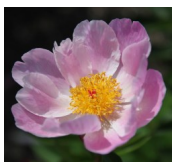

Nymphe

Pojengid: Nymphe

Dessert, 2013. P. lactiflora. Lillakas-roosa jaapani-tüüpi õis, mille diameeter on 15 cm. Tsentris tumekollased tolmukad. Õis hoiab tassi kuju. Tugevad varred. Keskiline õitseja. Puhmiku kõrgus 60 -65 cm. Tugev aroom. Foto: Sirpa Luoma, Soome