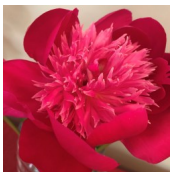

Nippon Parade

Auten, 1935. *P. lactiflora*. Kõrgas punane, jaapani-tüüpi õis, mille diameeter on 13 cm. Kroonlehtede ääred on kortsulised. Tsentris paiknevad staminoodid on veidi heledamad. Emakad ja nende suudmed on tumepunased. Õitseb keskmisel õitseajal. Puhmiku kõrgus 75 cm. Sobib hästi ka ühiskondlikku aiaruumi. Fotod 1,3,4,6: Marika Vartla Foto 2: Galina Gordejeva Fot 6: Sulev Savisaar, Eesti