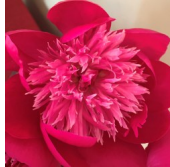

Nippon Parade

Auten, 1935. *P. lactiflora*. Kõrgas punane, jaapani-tüüpi õis, mille diameeter on 13 cm. Kroonlehtede ääred on kortsulised. Tsentris paiknevad staminoodid on veidi heledamad. Emakad ja nende suudmed on tumepunased. Õitseb keskmisel õitseajal. Puhmiku kõrgus 75 cm. Sobib hästi ka ühiskondlikku aiaruumi. Fotod 1,3,4,6: Marika Vartla Foto 2: Galina Gordejeva Fot 6: Sulev Savisaar, Eesti