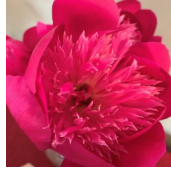

Nippon Parade

Auten, 1935. *P. lactiflora*. Kõrgas punane, jaapani-tüüpi õis, mille diameeter on 13 cm. Kroonlehtede ääred on kortsulised. Tsentris paiknevad staminoodid on veidi heledamad. Emakad ja nende suudmed on tumepunased. Õitseb keskmisel õitseajal. Puhmiku kõrgus 75 cm. Sobib hästi ka ühiskondlikku aiaruumi. Fotod 1,3,4,6: Marika Vartla Foto 2: Galina Gordejeva Fot 6: Sulev Savisaar, Eesti