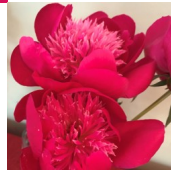

Nippon Parade

Auten, 1935. *P. lactiflora*. Kõrgas punane, jaapani-tüüpi õis, mille diameeter on 13 cm. Kroonlehtede ääred on kortsulised. Tsentris paiknevad staminoodid on veidi heledamad. Emakad ja nende suudmed on tumepunased. Õitseb keskmisel õitseajal. Puhmiku kõrgus 75 cm. Sobib hästi ka ühiskondlikku aiaruumi. Fotod 1,3,4,6: Marika Vartla Foto 2: Galina Gordejeva Fot 6: Sulev Savisaar, Eesti