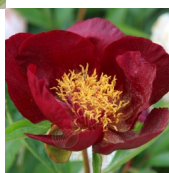

Night Watch

Saunders, 1950. Sordi algne nimi oli 'Viking'. Diploidne hübriid saadud *P. anomala* vabast tolmlemisest. Tumepunane lihtõis, mis hoiab kausi kuju. Ümarate servadega kroonlehed on äärtest veidi kortsus. Pikad tolmukaniidid on roosad. Keskmise õitseajaga sort, kõrvalpungad puuduvad. Omab viljakat õietolmu ja on seemned. Lehed on teravate otstega, varred tugevad. Puhmiku kõrgus on 70 cm. Toestust ei vaja. Ei lõhna. Oma tumeda õievärvi poolest väga ihaldatud aretustaim. Pakutakse harva ja on iga kollektsiooni ehe! Foto: Warmerdam