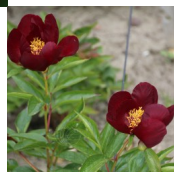

Night Watch

Saunders, 1950. Sordi algne nimi oli 'Viking'. Diploidne hübriid saadud *P. anomala* vabast tolmlemisest. Tumepunane lihtõis, mis hoiab kausi kuju. Ümarate servadega kroonlehed on äärtest veidi kortsus. Pikad tolmukaniidid on roosad. Keskmise õitseajaga sort, kõrvalpungad puuduvad. Omab viljakat õietolmu ja on seemned. Lehed on teravate otstega, varred tugevad. Puhmiku kõrgus on 70 cm. Toestust ei vaja. Ei lõhna. Oma tumeda õievärvi poolest väga ihaldatud aretustaim. Pakutakse harva ja on iga kollektsiooni ehe! Foto: Warmerdam