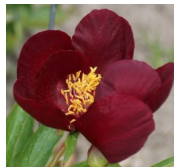

Night Watch

Saunders, 1950. Sordi algne nimi oli 'Viking'. Diploidne hübriid saadud *P. anomala* vabast tolmlemisest. Tumepunane lihtõis, mis hoiab kausi kuju. Ümarate servadega kroonlehed on äärtest veidi kortsus. Pikad tolmukaniidid on roosad. Keskmise õitseajaga sort, kõrvalpungad puuduvad. Omab viljakat õietolmu ja on seemned. Lehed on teravate otstega, varred tugevad. Puhmiku kõrgus on 70 cm. Toestust ei vaja. Ei lõhna. Oma tumeda õievärvi poolest väga ihaldatud aretustaim. Pakutakse harva ja on iga kollektsiooni ehe! Foto: Warmerdam