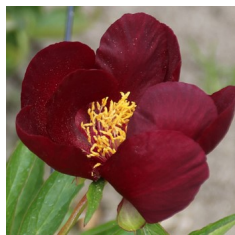

Night Watch

Saunders, 1950. Sordi algne nimi oli 'Viking'. Diploidne hübriid saadud *P. anomala* vabast tolmlemisest. Tumepunane lihtõis, mis hoiab kausi kuju. Ümarate servadega kroonlehed on äärtest veidi kortsus. Pikad tolmukaniidid on roosad. Keskmise õitseajaga sort, kõrvalpungad puuduvad. Omab viljakat õietolmu ja on seemned. Lehed on teravate otstega, varred tugevad. Puhmiku kõrgus on 70 cm. Toestust ei vaja. Ei lõhna. Oma tumeda õievärvi poolest väga ihaldatud aretustaim. Pakutakse harva ja on iga kollektsiooni ehe! Foto: Warmerdam