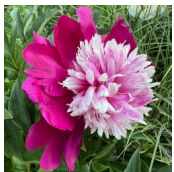

Nellie Saylor

Krekler, 1967. P. lactiflora. Tumepunane jaapani-tüüpi õis, mille diameeter on 17 cm. Välimised kroonlehed on laiad, suured ning tumepunased, sisemised helepunased ja väiksemad. Väga ilus õiekombinatsioon. Keskiline õitseja. Õied asuvad 25 cm lehtedest kõrgemal. Tugevad varred. Puhmiku kõrgus 80 cm. Magus lõhn. Fotod 1.2_ Marika Vartla Foto 3. Marina Balassis