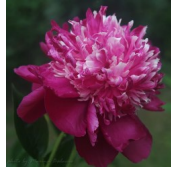

Nellie Saylor

Krekler, 1967. P. lactiflora. Tumepunane jaapani-tüüpi õis, mille diameeter on 17 cm. Välimised kroonlehed on laiad, suured ning tumepunased, sisemised helepunased ja väiksemad. Väga ilus õiekombinatsioon. Keskiline õitseja. Õied asuvad 25 cm lehtedest kõrgemal. Tugevad varred. Puhmiku kõrgus 80 cm. Magus lõhn. Fotod 1.2_ Marika Vartla Foto 3. Marina Balassis