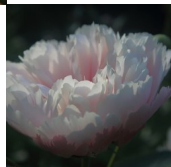

## Nelda's Joy

Hollingsworth, 2012. Hübriid. Lõheroosa, õitsedes kahvatub, liht-kuni pooltäidis-õis, mille diameeter on 15 cm. Välimised kroonlehed on hästi ümarad, sisemised aga pikergused ja hambulised. Õis hoiab tassi kuju. Keskvarajane õitseja, üks õis tugevatel vartel. Jõulise kasvuga. Puhmiku kõrgus 80-85 cm. Lõhnab meeldivalt. Nime saanud 100 aastase vanaema järgi. Foto: Marina Balassis Foto 2: Emrich