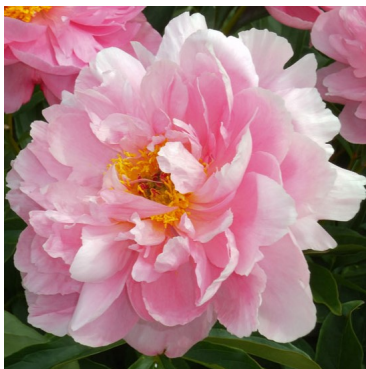

Neatvairama

Dukalskis, 2006. P. lactiflora. Roosa pooltäidisõis. Hilise õitseajaga sort. Puhmiku kõrgus on 70-90 cm.

Hinnang: Pole veel hinnatud

Hind

[Küsi selle toote kohta küsimus](#)

Aretaja: [Dukalskis](#)