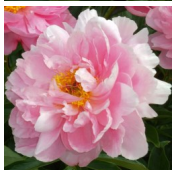

Neatvairama

Dukalskis, 2006. P. lactiflora. Roosa pooltäidisõis. Hilise õitseajaga sort. Puhmiku kõrgus on 70-90 cm.

Hinnang: Pole veel hinnatud

Hind

[Küsi selle toote kohta küsimus](#)

Aretaja: [Dukalskis](#)