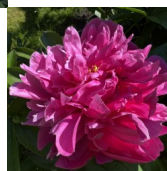

## Nashutis

Emilija ja Jonas-Evald Tarvidai, 1994. *P. lactiflora*. Fotod 2-6: Marika Vartla Foto 1: Kaunase Botaanikaaed

Hinnang: Pole veel hinnatud

**Hind**

[Küsi selle toote kohta küsimus](#)

Aretaja: [Tarvidas](#)