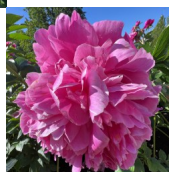

## Nashutis

Emilija ja Jonas-Evald Tarvidai, 1994. *P. lactiflora*. Fotod 2-6: Marika Vartla Foto 1: Kaunase Botaanikaaed

Hinnang: Pole veel hinnatud

**Hind**

[Küsi selle toote kohta küsimus](#)

Aretaja: [Tarvidas](#)