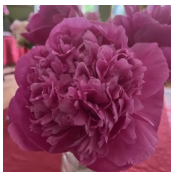

## Nashutis

Emilija ja Jonas-Evald Tarvidai, 1994. *P. lactiflora*. Fotod 2-6: Marika Vartla Foto 1: Kaunase Botaanikaaed

Hinnang: Pole veel hinnatud

**Hind**

[Küsi selle toote kohta küsimus](#)

Aretaja: [Tarvidas](#)