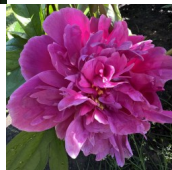

## Nashutis

Emilija ja Jonas-Evald Tarvidai, 1994. *P. lactiflora*. Fotod 2-6: Marika Vartla Foto 1: Kaunase Botaanikaaed

Hinnang: Pole veel hinnatud

**Hind**

[Küsi selle toote kohta küsimus](#)

Aretaja: [Tarvidas](#)