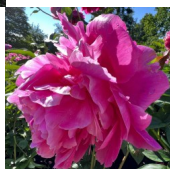

## Nashutis

Emilija ja Jonas-Evald Tarvidai, 1994. *P. lactiflora*. Fotod 2-6: Marika Vartla Foto 1: Kaunase Botaanikaaed

Hinnang: Pole veel hinnatud

**Hind**

[Küsi selle toote kohta küsimus](#)

Aretaja: [Tarvidas](#)