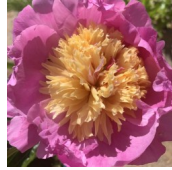

## Mõisaproua

S. Savisaar, 2019. Lillade kroonlehtede ja aprikoosivärvi südamepadjaga jaapani-tüüpi õis, mille diameeter on 16 cm. kroonlehed on suured ja laiad. Õitseb keskmisel perioodil. Esineb kõrvalpungi, mis tunduvalt pikendab tema õitseaega. Tumerohelised läikivad lehed. Varred jämedad. Puhmiku kõrgus 90-100 cm. Juured on suured ja jämedad, mistõttu jaguneb halvasti ja istikuid saadakse vähe. Foto: 1, 2, 3: Sulev Savisaar, Eesti