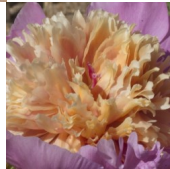

## Mõisaproua

S. Savisaar, 2019. Lillade kroonlehtede ja aprikoosivärvi südamepadjaga jaapani-tüüpi õis, mille diameeter on 16 cm. kroonlehed on suured ja laiad. Õitseb keskmisel perioodil. Esineb kõrvalpungi, mis tunduvalt pikendab tema õitseaega. Tumerohelised läikivad lehed. Varred jämedad. Puhmiku kõrgus 90-100 cm. Juured on suured ja jämedad, mistõttu jaguneb halvasti ja istikuid saadakse vähe. Foto: 1, 2, 3: Sulev Savisaar, Eesti