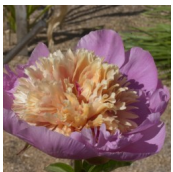

## Mõisaproua

S. Savisaar, 2019. Lillade kroonlehtede ja aprikoosivärvi südamepadjaga jaapani-tüüpi õis, mille diameeter on 16 cm. kroonlehed on suured ja laiad. Õitseb keskmisel perioodil. Esineb kõrvalpungi, mis tunduvalt pikendab tema õitseaega. Tumerohelised läikivad lehed. Varred jämedad. Puhmiku kõrgus 90-100 cm. Juured on suured ja jämedad, mistõttu jaguneb halvasti ja istikuid saadakse vähe. Foto: 1, 2, 3: Sulev Savisaar, Eesti