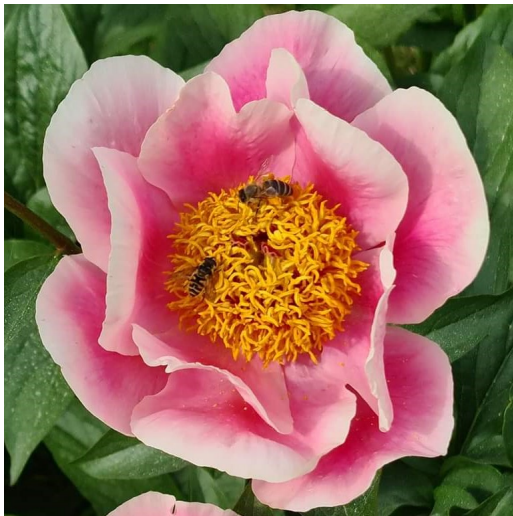

Mystic Pink

Mielke, 2019. Seemik LM10. Hübrid saadud 'Lemon Chiffon' x 'The Mackinac Grand' ristamisest. Roosa, 3-realine lihtõis, mille diameeter on 20 cm. Suured laiad kroonlehed on ümarad ja kergelt krebitud, nende välimised ääred pleegivad heledaks. Emakasuudmed on punased. Viljakas mõlemat pidi. Varajase õitseaajaga sort. Puhmiku kõrgus on 90 cm. Foto: Inta Donina