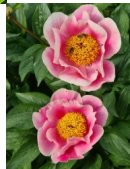

Mystic Pink

Mielke, 2019. Seemik LM10. Hübrid saadud 'Lemon Chiffon' x 'The Mackinac Grand' ristamisest. Roosa, 3-realine lihtõis, mille diameeter on 20 cm. Suured laiad kroonlehed on ümarad ja kergelt krebitud, nende välimised ääred pleegivad heledaks. Emakasuudmed on punased. Viljakas mõlemat pidi. Varajase õitseaajaga sort. Puhmiku kõrgus on 90 cm. Foto: Inta Donina