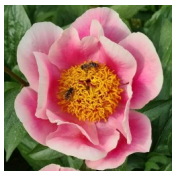

Mystic Pink

Mielke, 2019. Seemik LM10. Hübrid saadud 'Lemon Chiffon' x 'The Mackinac Grand' ristamisest. Roosa, 3-realine lihtõis, mille diameeter on 20 cm. Suured laiad kroonlehed on ümarad ja kergelt krebitud, nende välimised ääred pleegivad heledaks. Emakasuudmed on punased. Viljakas mõlemat pidi. Varajase õitseaajaga sort. Puhmiku kõrgus on 90 cm. Foto: Inta Donina