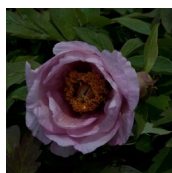

Mystery

Saunders, 1948. P. Lutea hübriid. Hele, lillakas-roosa liht-kuni pooltäidis-õis, mille diameeter on 17 cm. Õied võivad värvi tugevuselt suuresti varieeruda ja nende pind on soonelise mustriga. Sisemised kroonlehed on püstise kasvuga, kuid nende ääred käänduvad alla. Õie põhjas on tumelilla kiirgav laik, millel kollaste tolmukate ring. Emakasuudmed on heledad. Hiline õitseja. Lehestik on pronksja tooniga. Põõsa kõrgus 140 cm. Foto: Walter Good, Shveits