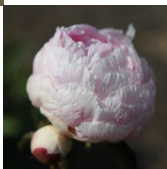

Myrtle Gentry

Brand, 1925. *P. lactiflora*. Avanedes heleroosa, hiljem valgeks pleekuv suur ja väga tihe roos-tüüpi täidisõis, mille diameeter on 18 cm. Tolmukad puuduvad. Väga hiline õitseja. Puhmiku kõrgus 95 cm. Väga lõhnav, meenutab roosi! Foto 1: Sulev Savisaar, Eesti Foto 2: Sirpa Luoma Fotod 3-6: Marika Vartla