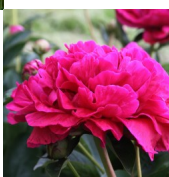

Music Man

Wild & Son, 1965. P. lactiflora. Tume karmiinroosa, roos-tüüpi tädisõis, mille diameeter on 16 cm. Kroonlehed on tihedalt koondunud ja mõnede sisemiste kroonlehtede ääred on kuldsed. Õitseb keskmisel õitseajal. Tumerohelised suured lehed, tugevad varred. Puhmiku kõrgus 80 cm. Lõhnab. Foto: Sulev Savisaar