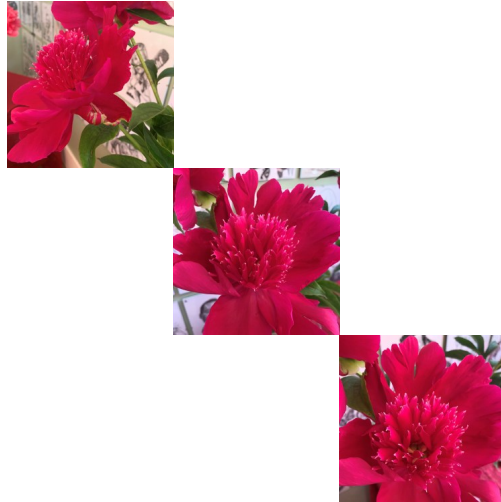

Mrs. Wilder Bancroft

Nicholls, 1935. *P. lactiflora*. Tumepunane jaapani- tüüpi õis, mille diameeter on 15 cm. Laiad kattuvad kroonlehed on koondunud horisontaalselt. Staminoidide laius on kuni 1 cm ja nad moodustavad tsentris poolkera kujulise padja. Õitseb keskmisel perioodil. Lehed on väikesed. Varred tugevad ja sirged. Puhmiku kõrgus 95 cm. Rikkalik õitsemine! Foto 1: Sulev Savisaar Fotod 2-5: Marika Vartla