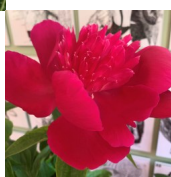

Mrs. Wilder Bancroft

Nicholls, 1935. *P. lactiflora*. Tumepunane jaapani- tüüpi õis, mille diameeter on 15 cm. Laiad kattuvad kroonlehed on koondunud horisontaalselt. Staminoidide laius on kuni 1 cm ja nad moodustavad tsentris poolkera kujulise padja. Õitseb keskmisel perioodil. Lehed on väikesed. Varred tugevad ja sirged. Puhmiku kõrgus 95 cm. Rikkalik õitsemine! Foto 1: Sulev Savisaar Fotod 2-5: Marika Vartla