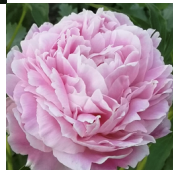

## Mrs. Franklin D. Roosevelt

Franklin, 1932. P. lactiflora. Heleroosa, seest lõheroosa, roos-tüüpi täidisõis, mille diameeter on 20 cm. Õitseb keskmisel õitseajal. Puhmiku kõrgus 80 cm. APS kuldmedal 1948 Grand Champion 1984 Foto: Sulev Savisaar Foto : Irja Raatikainen, Soome Foto: Oksana