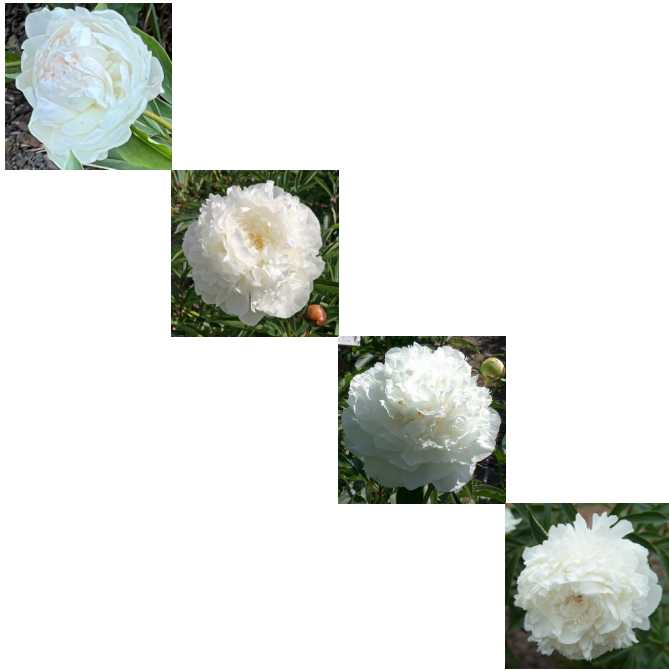

Mrs Edward Harding

Shaylor, 1918. P. lactiflora. Valge pool-kuni täidisõis, mille diameeter on 17 cm. Õie täielikul avanemisel on nähtav kollane tsenter. Õitseb keskmisel õitseajal. Ilus lehestik. Puhmiku kõrgus 80 cm. Nõrk aroom. Foto 1,2_ Marika Vartla Foto 3,4, : Sirpa Luoma, Soome Foto 5: Dukalskis