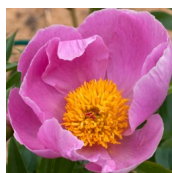

Caridee

S. Savisaar / M. Vartla, 2006. aastal külvatud 'Velma Aktinson' seemik numbriga 16-26AC. Nime saanud 2019. aastal. *P. lactiflora*. Roosa, keskmise suurusega lihtõis, mille diameeter on 14 cm. Kollane tolmukakimp südames. Tolmukapead ja -niidid on ka kollased. Rohelised emakad on punaste emakasuudmetega. Õis ei avane laialt, vaid jääb veidi lehterjaks. Õitseb keskiline perioodil. Puhmiku kõrgus on 90 cm.