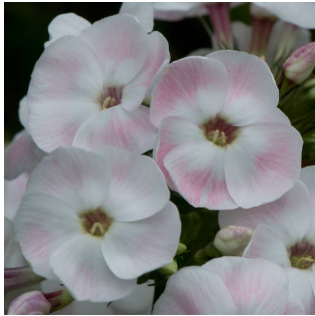

Mother of Pearl

Aretusaasta 1954. Valge, rattakujuline õis roosade varjudega. Õie diameeter 3,8 cm. Kroonlehed kattuvad suurelt. Pungad ja õietoruke on lillakas-roosad. Talub hästi halba ilma. Suured, tihedad ja ovaalsed õisikud. Tugevad varred, kompaktne puhmik ja rikkalik lehestik. Kasvab ka areneb aeglaselt. Ilus, elegantne sort!