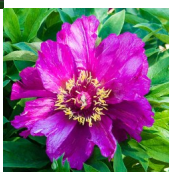

Morning Lilac

Anderson, 1999. Itoh hübriid saadud 'Golden Era' x 'Martha W' seemiku ristamisel. Fuksialilla pooltäidisõis, mille diameeter on 15 cm. Lillad kroonlehed on otsast lainelised ja ebaühtlased ning kaetud valgete triibukestega. Õiepõhi on purpurlilla. Keskmisel õitseajal õitseja. Väga dekoratiivsed lehed. Puhmiku kõrgus 75 - 90 cm. Foto: Sirpa Luoma, Soome