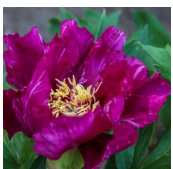

Morning Lilac

Anderson, 1999. Itoh hübriid saadud 'Golden Era' x 'Martha W' seemiku ristamisel. Fuksialilla pooltäidisõis, mille diameeter on 15 cm. Lillad kroonlehed on otsast lainelised ja ebaühtlased ning kaetud valgete triibukestega. Õiepõhi on purpurlilla. Keskmisel õitseajal õitseja. Väga dekoratiivsed lehed. Puhmiku kõrgus 75 - 90 cm. Foto: Sirpa Luoma, Soome