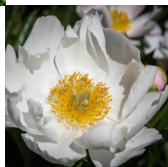

Moonrise

Saunders, 1949. Hübrid saadud *P. lactiflora* x *P. peregrina* ristamisel. Valge, 2-realine, suurte ja laiade kroonlehtedega lihtõis, mille diameeter on 18 cm. Tsentris suur kollane kuhik, millest paistavad rohelised emakad. Keskvarajane õitsja. Läikivad tumerohelised lehed. Puhmiku kõrgus 80 cm. Lõhnab. Foto 2, 3 : Sirpa Luoma, Soome