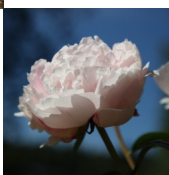

Moon River

Klehm, 1972. *P. lactiflora*. Valge, puhkedes pehme roosa varjundiga, tihe, roos-tüüpi täidisõis, mille diameeter on 16 cm. Välimised kroonlehed on veidi suuremad ja tumedamad, laiemad ja ümarad. Tolmukad puuduvad. Keskiline õitseja. Puhmiku kõrgus 65 cm. Foto: Sulev Savisaar