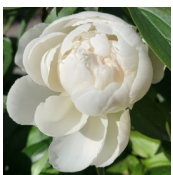

Mont Blanc

Lemoine, 1899. *P. lactiflora*. Valge, vahel roosa varjundiga, kreemja tsentriga tihe ,roos-tüüpi täidisõis, mille diameeter on 16 cm. Õies puuduvad tolmukad. Õis areneb peaaegu kera-kujuliseks ja õitsemise lõppedes moodustub tsentrisse kõrge, tiheda silindri. Keskvarajane õitseja. Punakas lehestik. Tugevad varred, kuid suurte õite tõttu vajavad tuge. Puhmiku kõrgus 90 cm. Omapärane sort, millel palju vormifaase!
Fotod : Marika Vartla