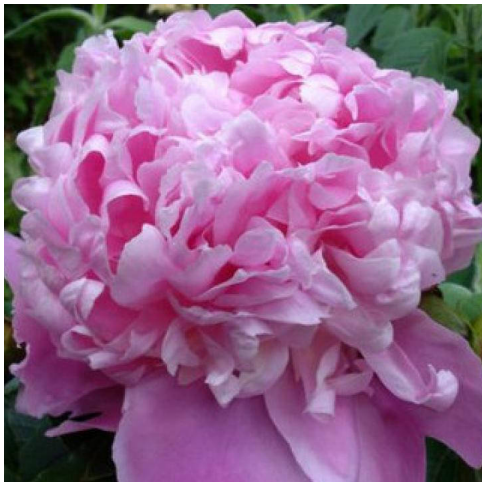

Monsieur Jules Elie

Crousse, 1888. *P. lactiflora*. Lillakas-roosa täidisõis, mille diameeter on 20 cm. Välimised kroonlehed on laiad ja veidi alla käärdunud. Nendele toetub väiksematest kroonlehtedest koondunud hõbedaste äärtega kera. keskvarajane õitseja. Ereroheline leht. Puhmiku kõrgus 100 cm. Lõhn meenutab roosi. Väga efektne vana sort! Sordi nimi Jaapanis on 'Fuji'. Foto 2 : Sirpa Luoma, Soome