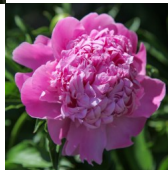

Monsieur Jules Elie

Crousse, 1888. *P. lactiflora*. Lillakas-roosa täidisõis, mille diameeter on 20 cm. Välimised kroonlehed on laiad ja veidi alla käärdunud. Nendele toetub väiksematest kroonlehtedest koondunud hõbedaste äärtega kera. keskvarajane õitseja. Ereroheline leht. Puhmiku kõrgus 100 cm. Lõhn meenutab roosi. Väga efektne vana sort! Sordi nimi Jaapanis on 'Fuji'. Foto 2 : Sirpa Luoma, Soome