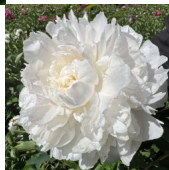

Mademoiselle Jeanne Riviere

Riviere, 1908. *P. lactiflora*. Valge jaapani-tüüpi õis, mille diameeter on 10-12 cm. Välimised kroonlehed on suured ja ümarad. Tsentris helekollastest staminoodidest kuhik. Õitseb keskmisel perioodil. Ilus leht, tugev vars. Puhmiku kõrgus 80 cm. Lõhnab. Foto: Riitta Juonola
Fotod: Marika vartla Foto : Sirpa Luoma, Soome