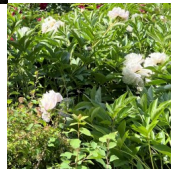

Mademoiselle Jeanne Riviere

Riviere, 1908. *P. lactiflora*. Valge jaapani-tüüpi õis, mille diameeter on 10-12 cm. Välimised kroonlehed on suured ja ümarad. Tsentris helekollastest staminoodidest kuhik. Õitseb keskmisel perioodil. Ilus leht, tugev vars. Puhmiku kõrgus 80 cm. Lõhnab. Foto: Riitta Juonola
Fotod: Marika vartla Foto : Sirpa Luoma, Soome