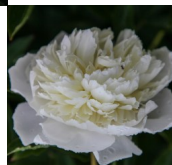

Mademoiselle Jeanne Riviere

Riviere, 1908. *P. lactiflora*. Valge jaapani-tüüpi õis, mille diameeter on 10-12 cm. Välimised kroonlehed on suured ja ümarad. Tsentris helekollastest staminoodidest kuhik. Õitseb keskmisel perioodil. Ilus leht, tugev vars. Puhmiku kõrgus 80 cm. Lõhnab. Foto: Riitta Juonola
Fotod: Marika vartla Foto : Sirpa Luoma, Soome