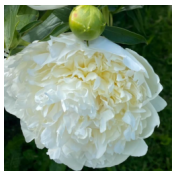

Mademoiselle Jeanne Riviere

Riviere, 1908. *P. lactiflora*. Valge jaapani-tüüpi õis, mille diameeter on 10-12 cm. Välimised kroonlehed on suured ja ümarad. Tsentris helekollastest staminoodidest kuhik. Õitseb keskmisel perioodil. Ilus leht, tugev vars. Puhmiku kõrgus 80 cm. Lõhnab. Foto: Riitta Juonola
Fotod: Marika vartla Foto : Sirpa Luoma, Soome