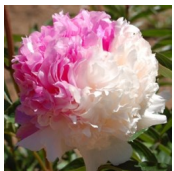

Mister Ed

Klehm, 1980. *P. lactiflora*. Roosa, poolkera- tüüpi täidisõis. Avanedes on õied punakasroosad, seejärel pleegivad heledamaks. Samal puhmikul on korraga erinevates roosades toonides suured ja kohevad õied, mis teevad temast aiakaunitari. Õitseb keskvarajasel perioodil. Puhmiku kõrgus 90 cm. Lõhnab.