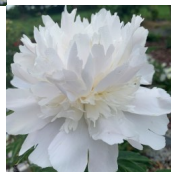

Mister Ed

Klehm, 1980. *P. lactiflora*. Roosa, poolkera- tüüpi täidisõis. Avanedes on õied punakasroosad, seejärel pleegivad heledamaks. Samal puhmikul on korraga erinevates roosades toonides suured ja kohevad õied, mis teevad temast aiakaunitari. Õitseb keskvarajasel perioodil. Puhmiku kõrgus 90 cm. Lõhnab.