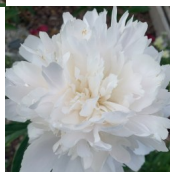

Mister Ed

Klehm, 1980. *P. lactiflora*. Roosa, poolkera- tüüpi täidisõis. Avanedes on õied punakasroosad, seejärel pleegivad heledamaks. Samal puhmikul on korraga erinevates roosades toonides suured ja kohevad õied, mis teevad temast aiakaunitari. Õitseb keskvarajasel perioodil. Puhmiku kõrgus 90 cm. Lõhnab.