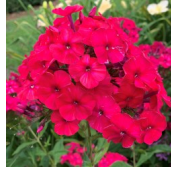

## Miss Mary

Sünonüümid on 'Mary' ja 'Red Ridding Hood'. Aretusaasta 1996. Rattakujuline kirkas rubiinpunane õis. Ei pleeku. Ümarad õisikud on keskmise suurusega ja tihedad. Puhmik madal ja kompaktne. Kasvab ja paljuneb mõõdukalt.