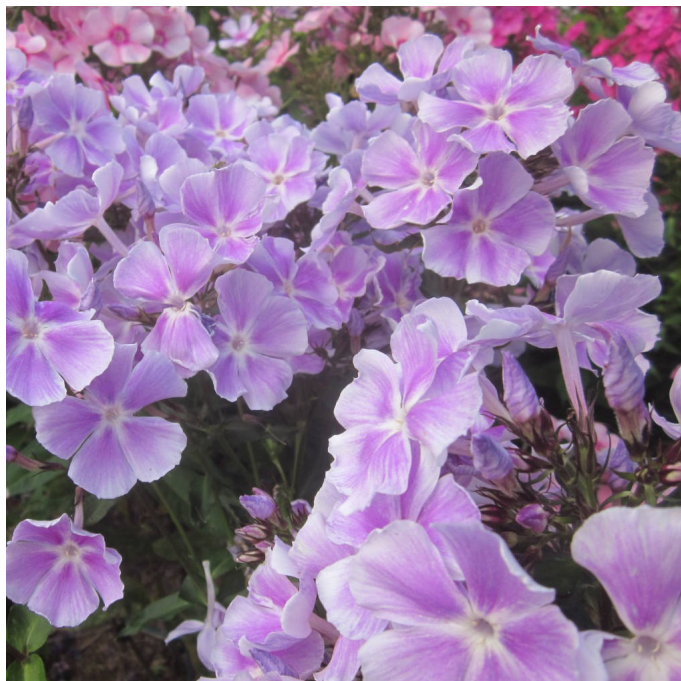

Miss Kelly

Lilla õis valge tähega tsentris. Kollased tolmukad. Kroonlehe tagumine pool valge ja ääred tõstetud.

Hinnang: Pole veel hinnatud

Hind

[Küsi selle toote kohta küsimus](#)

Aretaja: [Vester. M.](#)