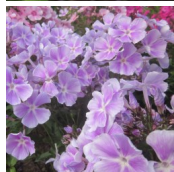

Miss Kelly

Lilla õis valge tähega tsentris. Kollased tolmukad. Kroonlehe tagumine pool valge ja ääred tõstetud.

Hinnang: Pole veel hinnatud

Hind

[Küsi selle toote kohta küsimus](#)

Aretaja: [Vester. M.](#)