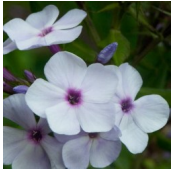

Miss Jessica/Miss Wilma

Õrnsinine/lilla õis tumelilla südamikuga tsentris. Õie diameeter 2,2-2,4 cm. Sinised pungad ja lilla õietoruke.

Hinnang: Pole veel hinnatud

Hind

[Küsi selle toote kohta küsimus](#)