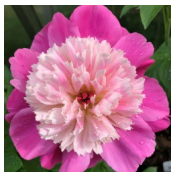

## Miss Congeniality

Klehm, 2003. P. lactiflora. Roosa jaapani-tüüpi õis, mille diameeter on 18 cm. Kena kooslus tumeroosadest, äärtest helenevate kroonlehtede ja lõheroosa, tihedalt täidetud tsentriga. Tsentris nähtavad punased emakakaelad annavad glamuurile viimase lihvi. Puuduvad tolmukad, kuid on seemned. Keskiline õitseja. Puhmiku kõrgus 90 cm. Lõhnab mõõdukalt. Pildid: Marika Vartla