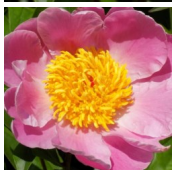

Mischief

Auten, 1925. *P. lactiflora*. Roosa, 2-realine lihtõis, mis ei kaota oma ilu ka vananedes. Keskvarajase õitseajaga sort, varrel palju kõrvalnuppe.
Foto: Missouri bott. Garden

Hinnang: Pole veel hinnatud