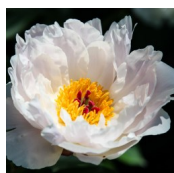

## Minnie Shaylor

Shaylor, 1919. *P. lactiflora*. Heleroosa, lame pooltäidis-õis, mille diameeter on 16 cm. Õis pleegib ruttu valgeks. Kroonlehed hoiavad kergelt tassi kuju. Tsnttris on ilmekad punaste emakasuudmetega rohekad emakad, mida ümbritseb tumekollaste tolmukate ring. Õitseb keskmisel õitseajal. Esineb külgpungi. Tumerohelised läikivad lehed. Puhmiku kõrgus on 80 cm. Foto: Sirpa Luoma, Soome