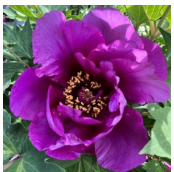

Mimi

Austraalia, P. Lutea hübriid. Lilla pooltäidisõis, mille diameeter on 17 cm. Kroonlehed lainelised. Varajane õitseja. Taime kõrgus 120 cm, kompaktne ja ilus ümar kasvukuju. Fotod 1-8: Marika Vartla